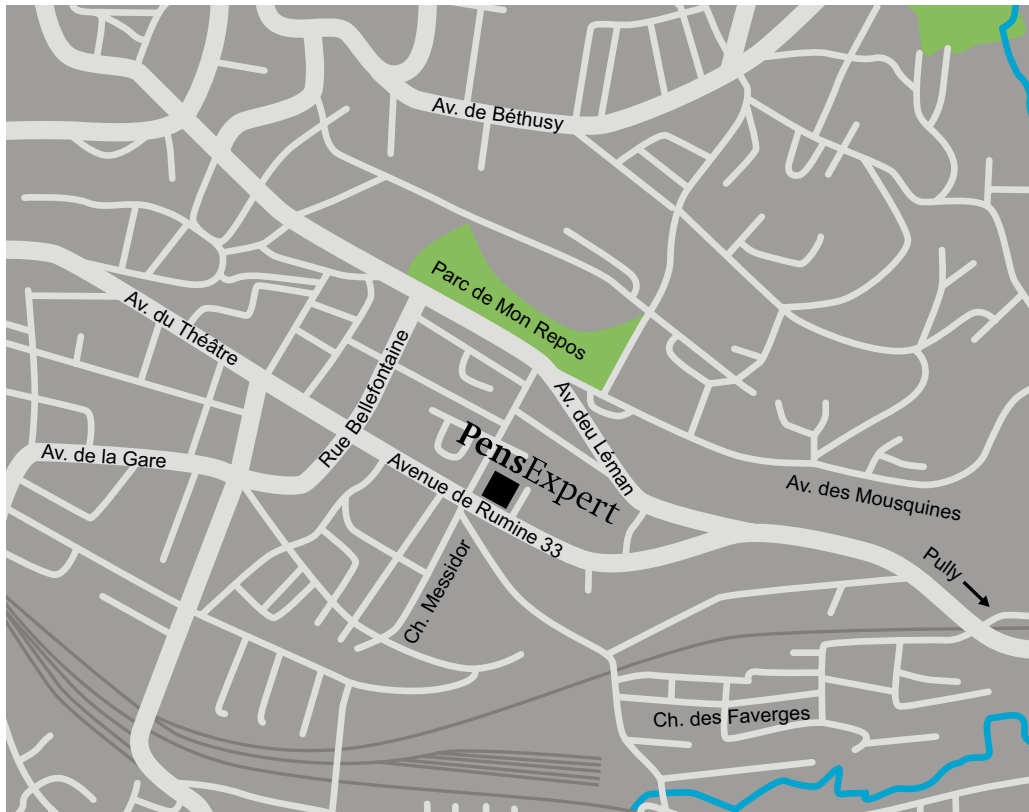

## Wegbeschreibung Office Lausanne

■ PensExpert SA  
Avenue de Rumine 33  
1005 Lausanne  
+41 21 331 22 11  
info@pens-expert.ch

### ■ Auto:

Von Genf her: Am Autobahnkreuz 17-Ecublens links halten und den Schildern in Richtung Lausanne-Sud/Lausanne-Ouchy/Lausanne-Centre folgen. Weiter auf E23. Im Kreisell die zweite Ausfahrt Av. des Figuiers Richtung Lausanne-Maladière/Vevey nehmen. Im Kreisell die zweite Ausfahrt Av. de Cour nehmen. Nach links abbiegen auf Av. d'Ouchy. Nach rechts abbiegen auf Av. de la Gare. Weiterfahren auf Rue Bellefontaine. Nach rechts abbiegen auf Av. de Rumine. Autobahn von Wallis. Die Ausfahrt 12-Lutry in Richtung Belmont nehmen. Auf der linken Spur bleiben bis zur Kreuzung, Richtung Lutry weiterfahren. Nach rechts abbiegen auf Route du Landar. Geradeaus weiterfahren auf Route de la Conversion. Nach links abbiegen, um auf der Route de la Conversion zu bleiben. Weiterfahren auf Route de la Bernadaz. Nach rechts abbiegen auf Route du Simplon. Weiterfahren auf Av. de Lavaux. Weiterfahren auf Av. du Léman. Die erste Strasse links abbiegen auf Av. de Rumine.

### ■ Bahn:

Lausanne Bahnhof, Bus Nr. 1 bis Georgette, umsteigen auf Bus Nr. 9 oder Nr. 12 bis Eglantine. Das Gebäude befindet sich vor der Busstation, auf der anderen Strassenseite, an der Av. de Rumine 33.