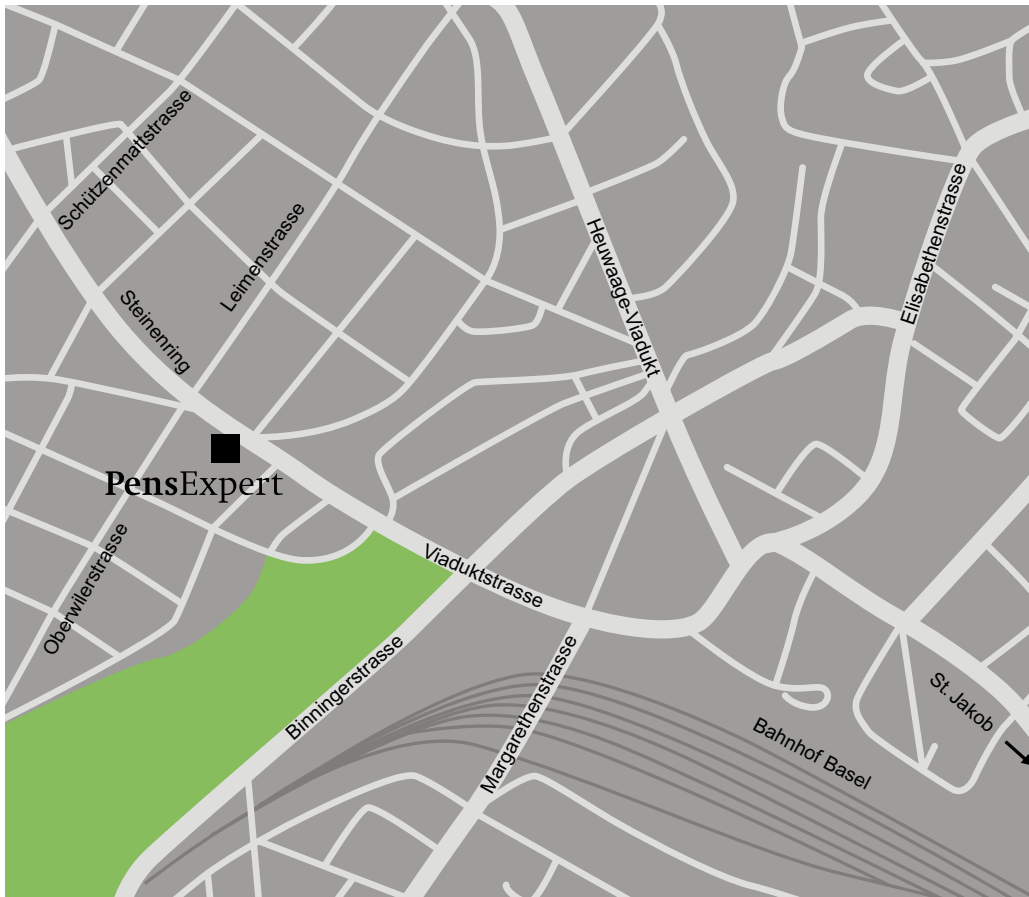

Wegbeschreibung Office Basel

■ PensExpert AG
Steinenring 52
4051 Basel
+41 61 226 30 20
info@pens-expert.ch

■ Auto:

Ausfahrt Basel Süd Richtung Basel City, Bahnhof SBB, über Bahnhofplatz, Markthallenbrücke, über die Viaduktstrasse, gleich nach dem Viadukt befindet sich das Office auf der linken Strassenseite.

■ Parking:

Diverse Parkfelder in der Umgebung.

■ Bahn:

Basel Bahnhof SBB, Tram Nr. 8 Richtung Neuweilerplatz oder Tram Nr. 1 Richtung Dreirosenbrücke, 2 Stationen bis Haltestelle Zoo Bachletten.